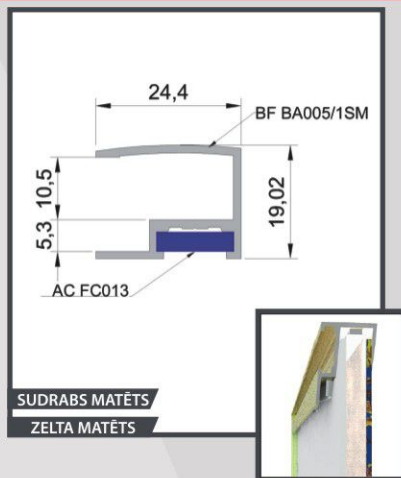

Bagešu profils

Bagešu profils
Nr.1 / S-M izmērs

Bagešu profils
Nr.5 / XL-XXL izmērs

Bagešu profils
Nr.7 / M-L izmērs

Clic profils
25mm

Clic profils
32mm

Rāmītis no alumīnija profila ar dažāda veida pārklājumu, paredzēts neliela izmēra fotogrāfiju, diplomu, sertifikātu, instrukciju utt. izvietošanai. Aizmugures sienīņa no plastikāta. Komplektā 2 āķīši piekāršanai.

Rāmītis no alumīnija profila ar dažāda veida pārklājumu, paredzēts vidēja izmēra attēlu izvietošanai. Aizmugures sienīņa no plastikāta. Komplektā 2 āķīši piekāršanai.

Rāmītis no alumīnija profila ar dažāda veida pārklājumu, paredzēts 5mm bieža materiāla (putukartons, plastikāts) izvietošanai. Var izmantot bez atspērēm. Komplektā 2 āķīši piekāršanai.

Skaitis:

Bagešu profils
Nr.1 / S-M izmērs

Izmērs (plakāta):

A4

210x297

Sudrabs matēts

Bagešu profils
Nr.5 / XL-XXL izmērs

Bagešu profils
Nr.7 / M-L izmērs

Balta glancēta

Pēc pasūtījuma:

Ārējais izmērs

 x

Iekšējais (plakāta) izmērs

 x

Iekšējais (rāmja) izmērs

 x