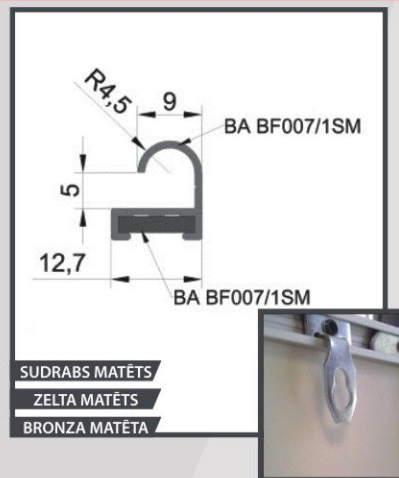

Bagešu profils

Bagešu profils
Nr.1 / S-M izmērs

Bagešu profils
Nr.5 / XL-XXL izmērs

Bagešu profils
Nr.7 / M-L izmērs

Clic profils
25mm

Clic profils
32mm

Rāmītis no alumīnija profila ar dažāda veida pārklājumu, paredzēts neliela izmēra fotogrāfiju, diplomu, sertifikātu, instrukciju utt. izvietošanai. Aizmugures sienīņa no plastikāta. Komplektā 2 āķīši piekāršanai.

Rāmītis no alumīnija profila ar dažāda veida pārklājumu, paredzēts vidēja izmēra attēlu izvietošanai. Aizmugures sienīņa no plastikāta. Komplektā 2 āķīši piekāršanai.

Rāmītis no alumīnija profila ar dažāda veida pārklājumu, paredzēts 5mm bieža materiāla (putukartons, plastikāts) izvietošanai. Var izmantot bez atspērēm. Komplektā 2 āķīši piekāršanai.

Skaitis:

Bagešu profils
Nr.1 / S-M izmērs

Izmērs (plakāta):

A4

210x297

Sudrabs matēts

Bagešu profils
Nr.5 / XL-XXL izmērs

Bagešu profils
Nr.7 / M-L izmērs

Balta glancēta

Pēc pasūtījuma:

Ārējais izmērs

 x

Iekšējais (plakāta) izmērs

 x

Iekšējais (rāmja) izmērs

 x