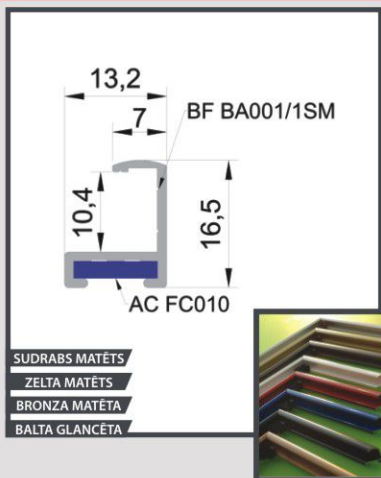

Bagešu profils

Bagešu profils
Nr.1 / S-M izmērs

Bagešu profils
Nr.5 / XL-XXL izmērs

Bagešu profils
Nr.7 / M-L izmērs

Clic profils
25mm

Clic profils
32mm

Rāmītis no alumīnija profila ar dažāda veida pārklājumu, paredzēts neliela izmēra fotogrāfiju, diplomu, sertifikātu, instrukciju utt. izvietošanai. Aizmugures sienīņa no plastikāta. Komplektā 2 āķīši piekāršanai.

Rāmītis no alumīnija profila ar dažāda veida pārklājumu, paredzēts vidēja izmēra attēlu izvietošanai. Aizmugures sienīņa no plastikāta. Komplektā 2 āķīši piekāršanai.

Rāmītis no alumīnija profila ar dažāda veida pārklājumu, paredzēts 5mm bieža materiāla (putukartons, plastikāts) izvietošanai. Var izmantot bez atspērēm. Komplektā 2 āķīši piekāršanai.

Skaitis:

Bagešu profils
Nr.1 / S-M izmērs

Izmērs (plakāta):

A4

210x297

Sudrabs matēts

Bagešu profils
Nr.5 / XL-XXL izmērs

Bagešu profils
Nr.7 / M-L izmērs

B1

700x1000

Bronza matēta

Clic profils
32mm

A1

594x841

B0

1000x1400