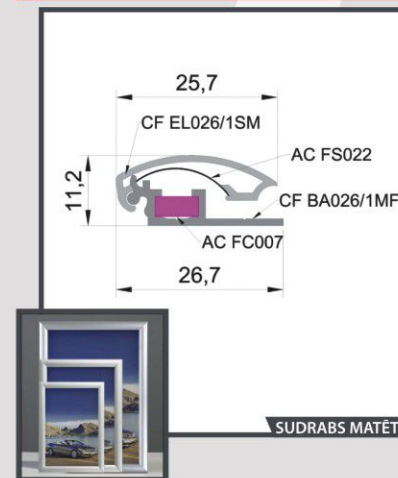

Bagešu profils

Bagešu profils
Nr.1 / S-M izmērs

Bagešu profils
Nr.5 / XL-XXL izmērs

Bagešu profils
Nr.7 / M-L izmērs

Clic profils
25mm

Clic profils
32mm

Rāmītis no alumīnija profila ar dažāda veida pārklājumu, paredzēts neliela izmēra fotogrāfiju, diplomu, sertifikātu, instrukciju utt. izvietošanai. Aizmugures sienīņa no plastikāta. Komplektā 2 āķīši piekāršanai.

Rāmītis no alumīnija profila ar dažāda veida pārklājumu, paredzēts vidēja izmēra attēlu izvietošanai. Aizmugures sienīņa no plastikāta. Komplektā 2 āķīši piekāršanai.

Rāmītis no alumīnija profila ar dažāda veida pārklājumu, paredzēts 5mm bieža materiāla (putukartons, plastikāts) izvietošanai. Var izmantot bez atspērēm. Komplektā 2 āķīši piekāršanai.

Skaitis:

Bagešu profils
Nr.1 / S-M izmērs

Izmērs (plakāta):

A4

210x297

Sudrabs matēts

Bagešu profils
Nr.5 / XL-XXL izmērs

Bagešu profils
Nr.7 / M-L izmērs

Balta glancēta

Pēc pasūtījuma:

Ārējais izmērs

 x

Iekšējais (plakāta) izmērs

 x

Iekšējais (rāmja) izmērs

 x