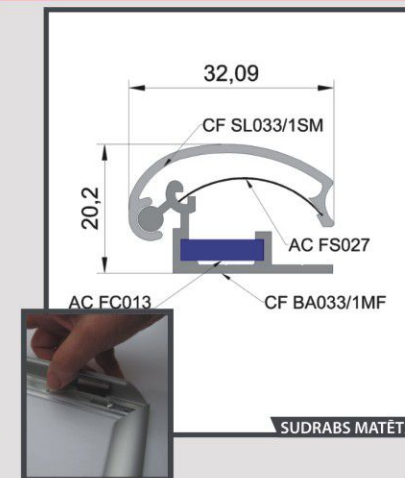

Bagešu profils

Bagešu profils
Nr.1 / S-M izmērs

Bagešu profils
Nr.5 / XL-XXL izmērs

Bagešu profils
Nr.7 / M-L izmērs

Clic profils
25mm

Clic profils
32mm

Rāmītis no alumīnija profila ar dažāda veida pārklājumu, paredzēts neliela izmēra fotogrāfiju, diplomu, sertifikātu, instrukciju utt. izvietošanai. Aizmugures sienīņa no plastikāta. Komplektā 2 āķīši piekāršanai.

Rāmītis no alumīnija profila ar dažāda veida pārklājumu, paredzēts vidēja izmēra attēlu izvietošanai. Aizmugures sienīņa no plastikāta. Komplektā 2 āķīši piekāršanai.

Rāmītis no alumīnija profila ar dažāda veida pārklājumu, paredzēts 5mm bieža materiāla (putukartons, plastikāts) izvietošanai. Var izmantot bez atspērēm. Komplektā 2 āķīši piekāršanai.

Skaitis:

Bagešu profils
Nr.1 / S-M izmērs

Izmērs (plakāta):

A4

210x297

Sudrabs matēts

Bagešu profils
Nr.5 / XL-XXL izmērs

Bagešu profils
Nr.7 / M-L izmērs

Balta glancēta

Pēc pasūtījuma:

Ārējais izmērs

 x

Iekšējais (plakāta) izmērs

 x

Iekšējais (rāmja) izmērs

 x